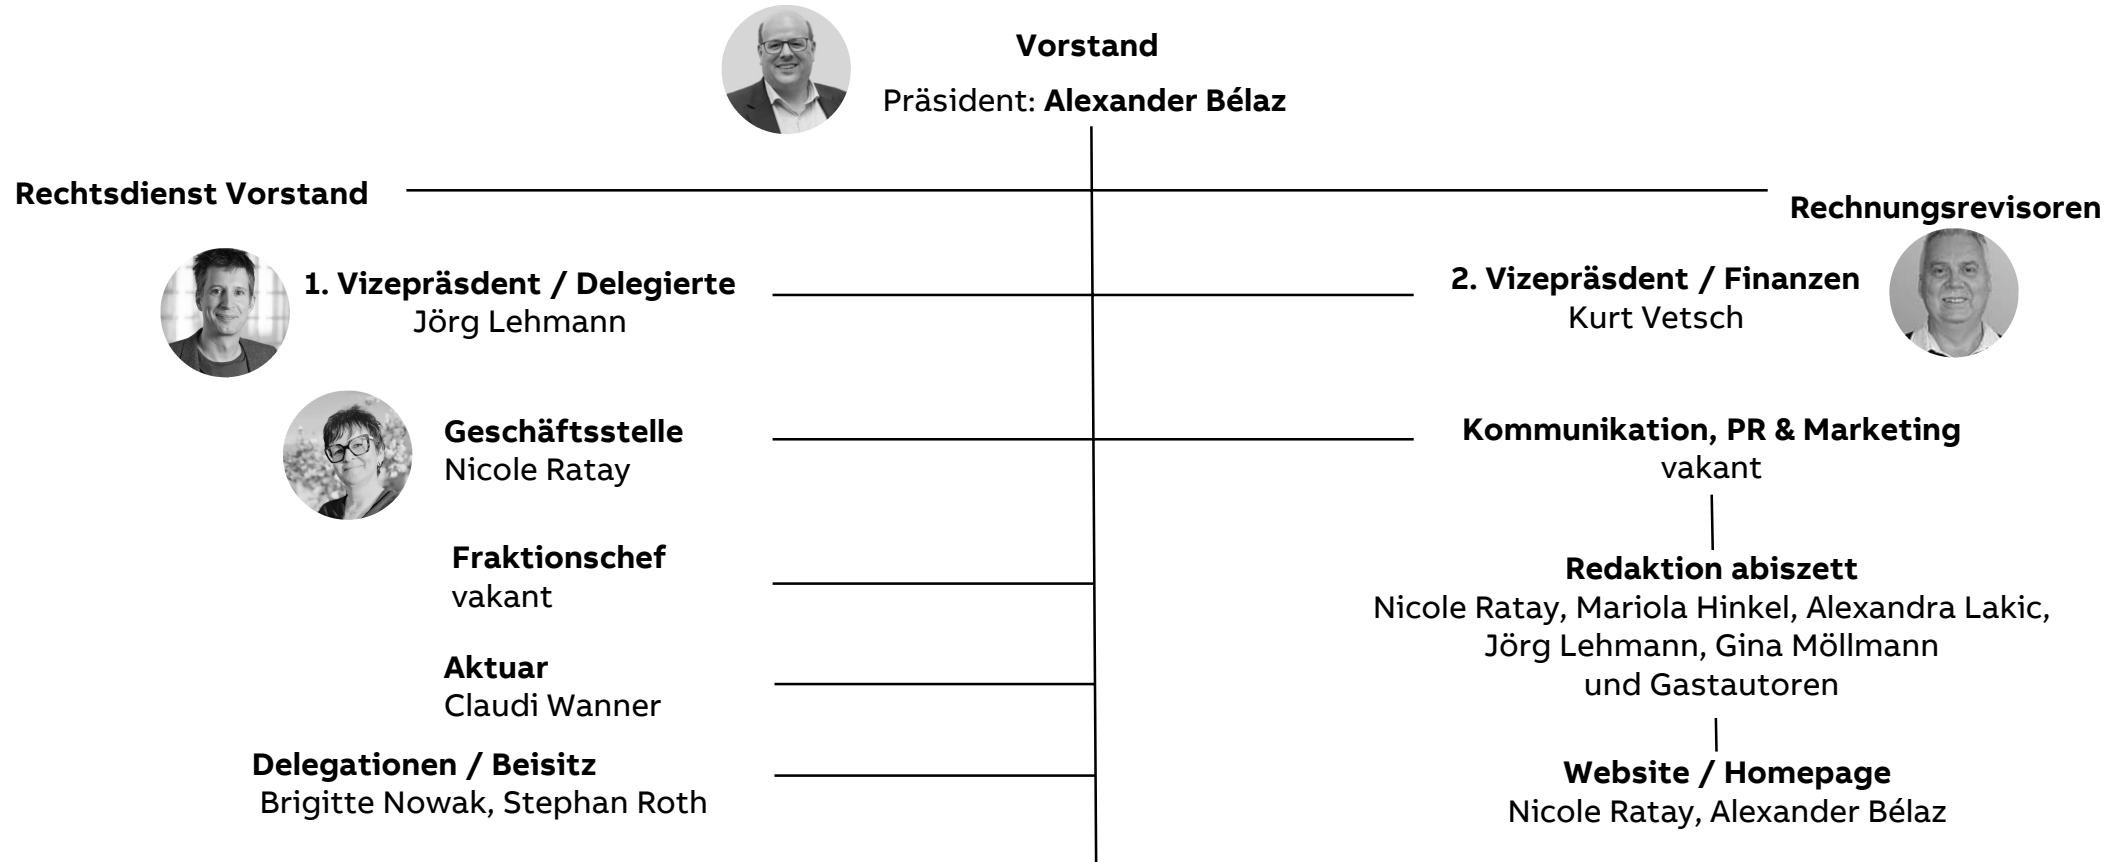

Organisation

Delegiertenversammlung (DV)
Die DV ist die Legislative des AV
Angestellte ABB und somit das
oberste Organ