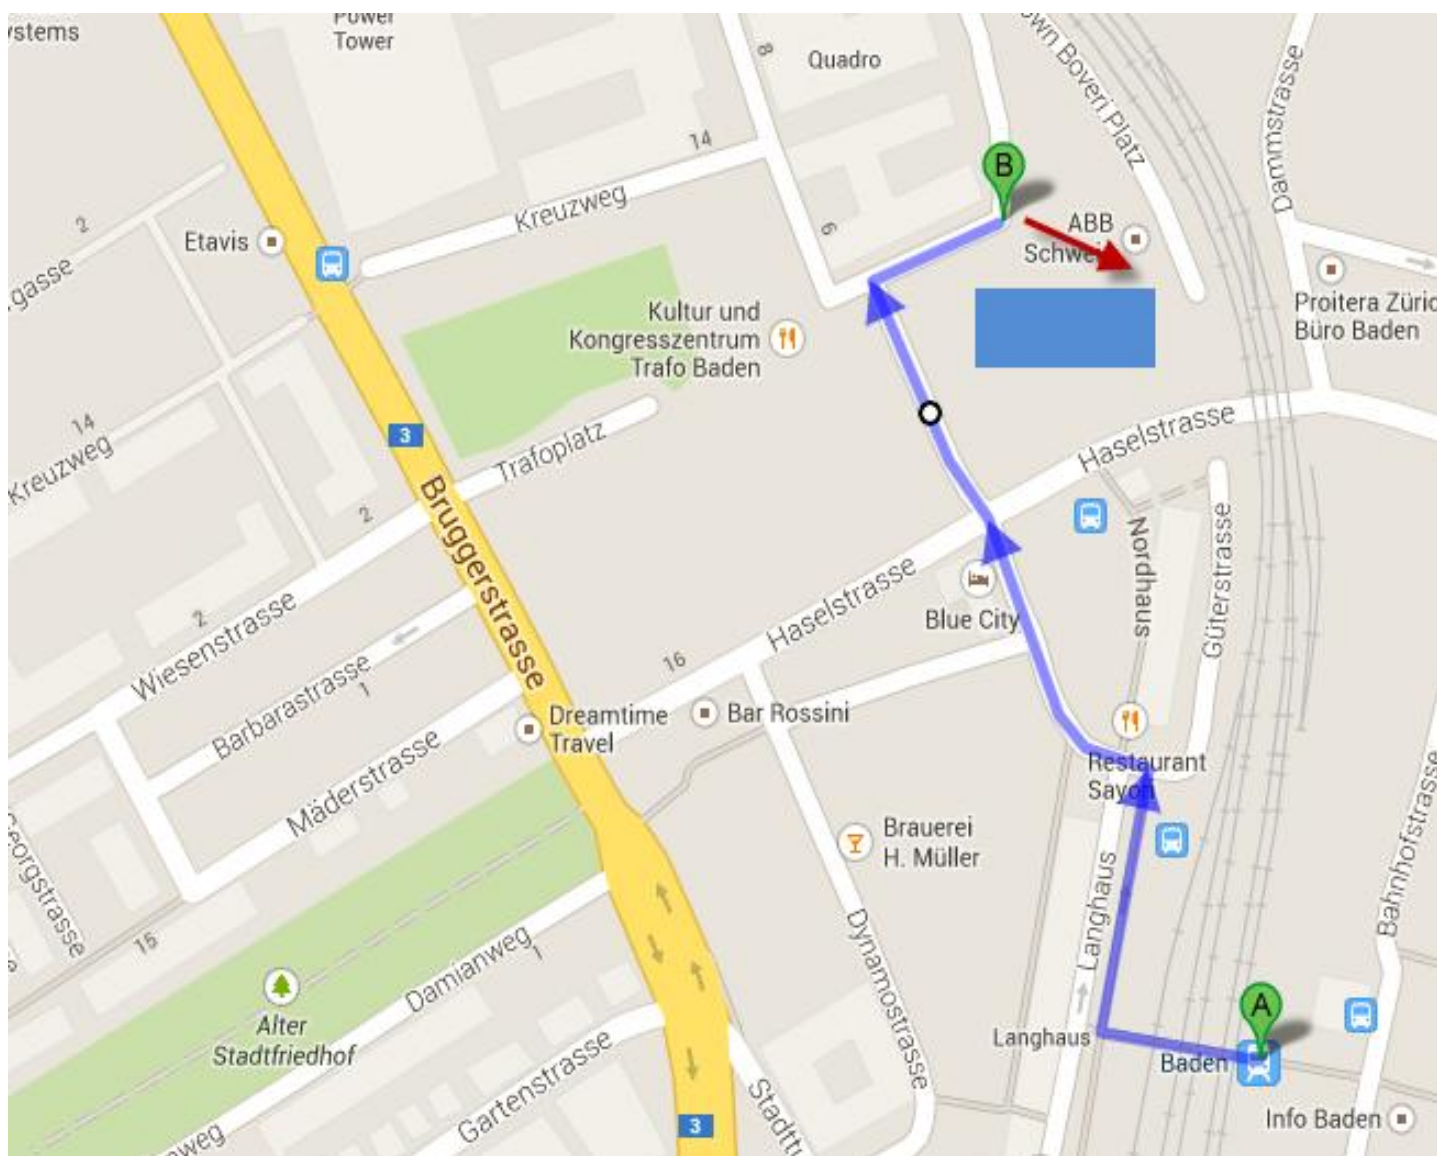

Lageplan

Angestellte ABB

Mitglied von Angestellte Schweiz

Brown Boveri Platz 3b
5400 Baden
+41 58 589 3717

Angezeigt wird der Fussweg ab Bahnhof Baden.
Der Eingang befindet sich rechts am Gebäude.